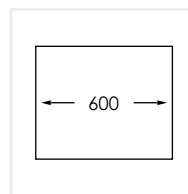

**PRODUKTBESKRIVNING:**

Nordic Quartz 500 Grå är kvartskomposit med slät och tålig yta.

Levereras med vattenlös, korgventil och bräddavloppsanslutning.

SKÅPSTORLEK:

600 mm

MÅTT:

Yttermått:	556 x 456 mm
Innermått:	500 x 400 mm
Djup:	200 mm
Invändig hörnradie:	10 mm